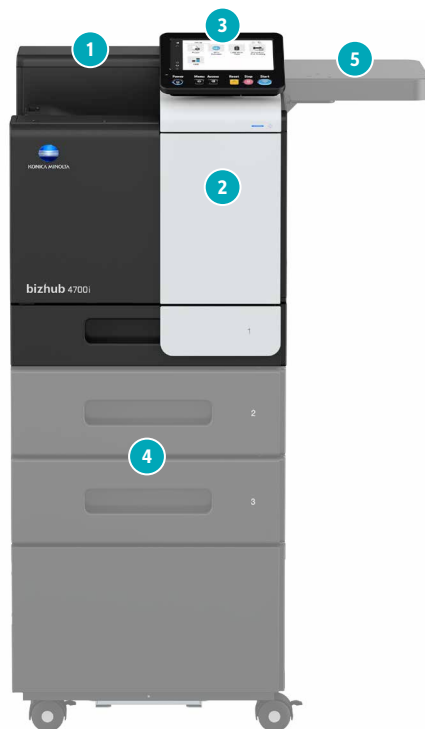

KLIENTU PRIEKŠROCĪBAS

Viegla izmantojamība

Izmantojiet uzņēmējdarbības centrāli kā viedtālruni vai planšetdatoru ar pilnībā personalizētu lietotāja saskarni

Mobilā savienojamība

Drukājiet jebkurā laikā un vietā ar Konica Minolta inovatīvo risinājumu

Servisa

Uzticamība, lielāks skenēšanas un drukas ātrums, apvienojumā ar jaudīgām apstrādes funkcijām

Ilgspējība

Neskaitāmas "eko" funkcijas, kas samazina enerģijas patēriņu un izmaksas

OPCIJAS

1 UZLABOTAS FUNKCIJAS

Svītrkodu fonti

LK-106

Unikoda fonti

LK-107

OCR A and B fonti

LK-108

Nostiepuma druka bez servera

LK-114

2 SAVIENOTĀJS

BEZVADU LAN

UK-221

USB I/F komplekts

EK-P08

USB I/F komplekts

EK-P09

NFC I/F komplekts

EK-P10

I/F kabelis CSRC modem

EK-P11

Biometriskā autentifikācija AU-102

ID karšu lasītājs

Montāžas komplekts

MK-P08

3 CITS

Darba galds

WT-P03

10-taustiņu bloks

KP-P03

Klaviatūras turētājs

KH-P02

Gaisa attīrīšanas bloks

CU-202

Montāžas komplekts

MK-P09

4 IETILPĪBA

Padevējs

PF-P20

Augstuma regulēšanas bloks

PF-P22

Paliktņis

DK-P04x

5 IZVADES IETILPĪBA

Off-line skavotājs

FS-P04

LEĢENDA

- Obligātā opcijas
- Opcija
- Šo papildopciju var uzstādīt tikai ar augstāk norādīto opciju

PĒCAPSTRĀDE

Abpusējā druka

Stūru skavošana (offline)